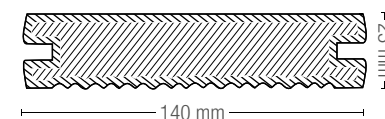

Deski pełne.

Długość:
4000 mm
6000 mm