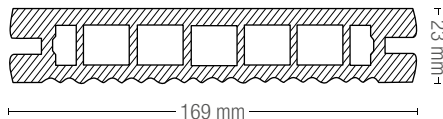

Deski komorowe

Długość:
4000 mm
6000 mm

RELAZZO CORO & CALMO

Moje wymagania. Moja trwałość.

Ciesz się całkowitą swobodą projektowania. RELAZZO sprosta największym wyzwaniom.