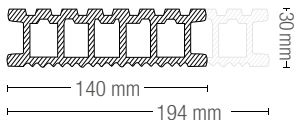

Deski komorowe

Długość:

4000 mm / 5000 mm / 6000 mm

Deski pełne

Długość:

6000 mm

RELAZZO FINELLO & NATURO

Mój design. Moja kreatywność.