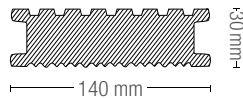

Ametista

Sasso

Ciottolo

Grano

Fumo

Crema (na zapytanie)

Klasycznie, subtelnie i elegancko: Ząbkowana powierzchnia RELAZZO puro idealnie sprawdza się na dużych powierzchniach. Ponadczasowa linia desek RELAZZO puro to klasyka wzornictwa. Subtelnie i elegancko prezentuje się na Twoim tarasie idealnie wpasowując się w jego otoczenie. Możesz wybrać między lekką deską komorową, a deską pełną, która idealnie nadaje się do wykończenia schodów i krawędzi tarasów. Ponadto masz do wyboru dwie szerokości desek (140 mm/194 mm) oraz dwa wykończenia powierzchni. Dzięki temu stworzysz swój idealny taras.

Deski komorowe

Długość:

4000 mm / 5000 mm / 6000 mm

Deski pełne

Długość:

6000 mm

RELAZZO FINELLO & NATURO

Mój design. Moja kreatywność.